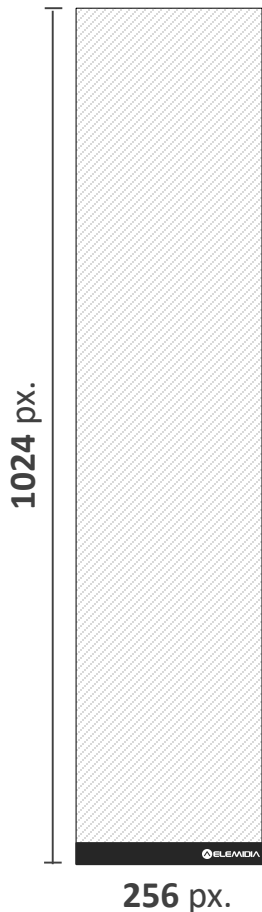

CIRCUITO COBERTURA - SLIM

Produção do material

Produza a vinheta no tamanho
256 px x 1024 px.

Na parte inferior, não colocar nenhuma
informação nos últimos 45px pois a
barra da Elemidia ficará por cima.

Kbps: ATÉ 12.000

MP4 (h264)

ATÉ 200MB

15 SEGUNDOS

Sem áudio

CIDADE JARDIM