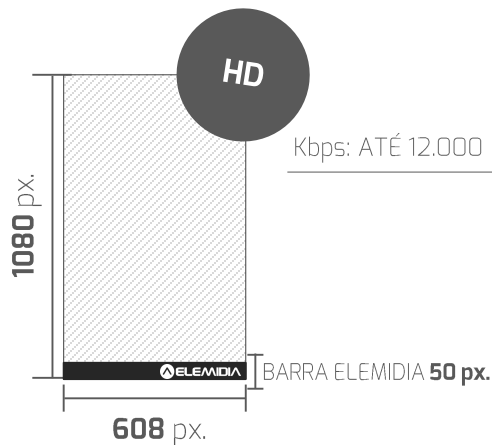

CIRCUITO COBERTURA - TELAS VERTICAIS

GRAMADO MALL
SHOPPING DEL PASSEO H/V¹
IGUATEMI FORTALEZA
SHOPPING BENFICA
IANDÊ SHOPPING CAUCAIA
GRAND SHOPPING
SHOPPING MANAÍRA H/V
ALTIPLANO H/V
TAMBIÁ SHOPPING
PAINEIRAS CENTER
SHOPPING DA GÁVEA

SHOPPING BARRA
SALVADOR SHOPPING
SHOPPING BELA VISTA
SHOPPING ITAIGARA
SHOPPING GRANJA OLGA

IGUATEMI FARIA LIMA
JK IGUATEMI H/V
MARKET PLACE
PÁTIO HIGIENÓPOLIS H/V
IGUATEMI ALPHAVILLE
IGUATEMI BRASÍLIA
IGUATEMI GALLERIA
IGUATEMI CAMPINAS
IGUATEMI ESPANADA
IGUATEMI RIBEIRÃO
SANTANA PARQUE SHOPPING

SHOPPING TABOÃO
SHOPPING LEBLON
VIA PARQUE SHOPPING
SHOPPING GRANDE RIO
CARIOCA SHOPPING
BOULEVARD BH
BOULEVARD BRASILIA
SHOPPING ELDORADO
PÁTIO PAULISTA
PÁTIO BATEL

MP4 (h264)

ATÉ 200MB

15 SEGUNDOS

Sem áudio

¹ Shoppings que possuem formatos verticais e horizontais.