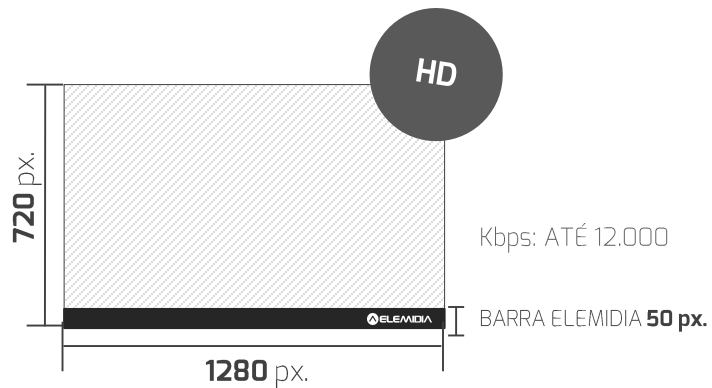

CIRCUITO COBERTURA - TELAS HORIZONTAIS

PÁTIO BRASIL SHOPPING
PÁTIO DOM LUIS
SHOPPING DEL PASSEIO H/V¹
SHOPPING MANAÍRA H/V
ALTIPLANO H/V
MIRAMAR SHOPPING
ITAMARACÁ MALL