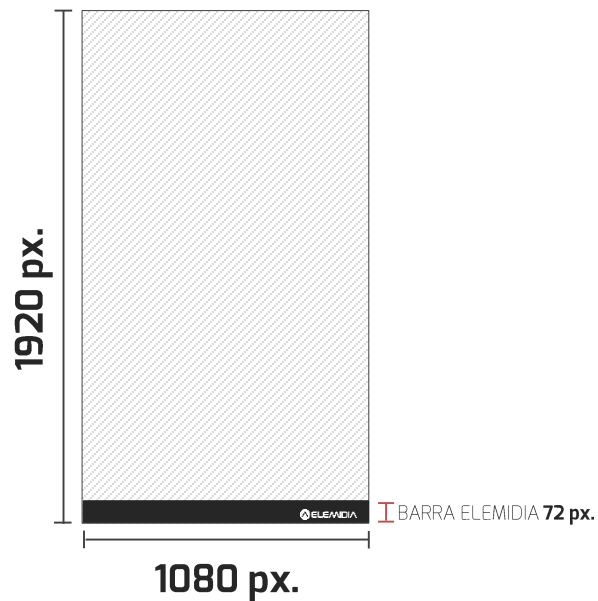

CURCUITO EXPERIÊNCIA

Kbps: ATÉ 20.000

EXPERIÊNCIA ULTRABANNER
SHOPPING ELDORADO