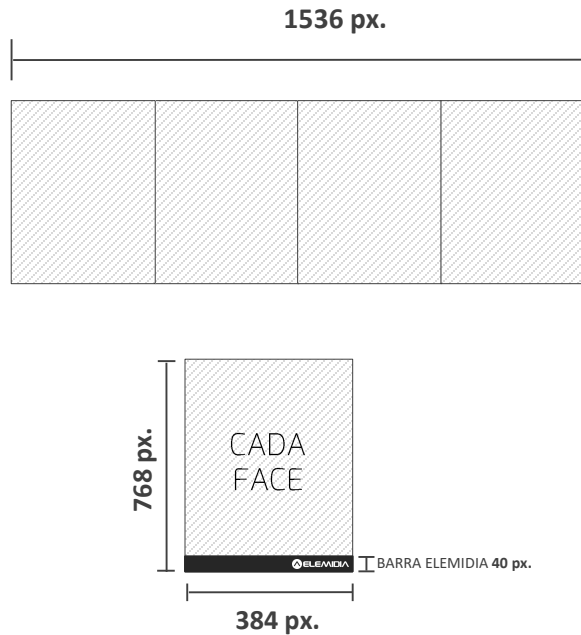

CURCUITO EXPERIÊNCIA

Kbps: ATÉ 20.000

CUBOS
JK IGUATEMI