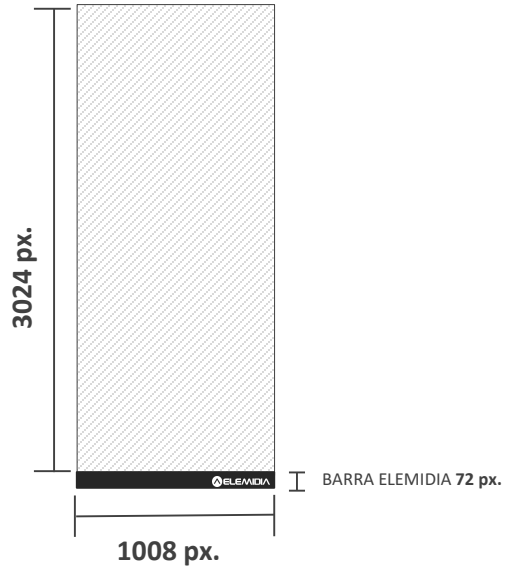

CURCUTO EXPERIÊNCIA

Kbps: ATÉ 20.000

PRAÇA DO RELÓGIO
IGUATEMI FARIA LIMA