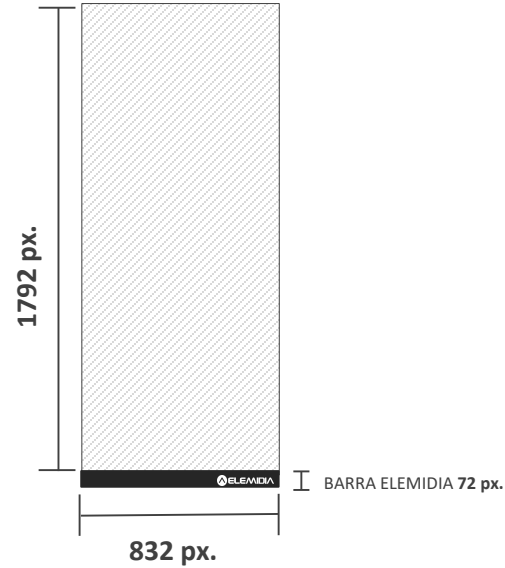

Kbps: ATÉ 20.000

ELEVADOR PANORÂMICO
SHOPPING LEBLON

MP4 (h264)
ATÉ 200MB
30 SEGUNDOS
Sem áudio