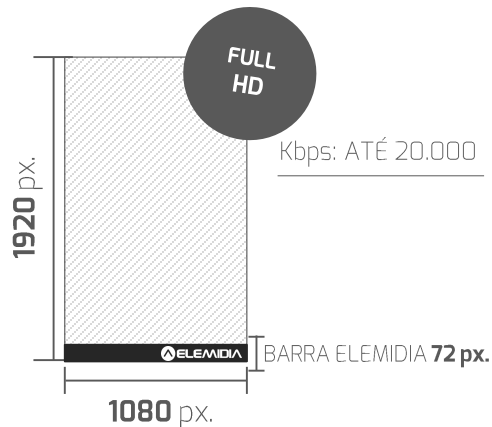

CIRCUITO COBERTURA - TELAS VERTICAIS

GRAMADO MALL
SHOPPING DEL PASSEO H/V¹
IGUATEMI FORTALEZA
SHOPPING BENFICA
IANDÊ SHOPPING CAUCAIA
GRAND SHOPPING
SHOPPING MANAÍRA H/V
ALTIPLANO H/V
TAMBIÁ SHOPPING
PAINEIRAS CENTER
SHOPPING DA GÁVEA

SHOPPING BARRA
SALVADOR SHOPPING
SHOPPING BELA VISTA
SHOPPING ITAIGARA
SHOPPING GRANJA OLGA

IGUATEMI FARIA LIMA
JK IGUATEMI H/V
MARKET PLACE
PÁTIO HIGIENÓPOLIS H/V
IGUATEMI ALPHAVILLE
IGUATEMI BRASÍLIA
IGUATEMI GALLERIA
IGUATEMI CAMPINAS
IGUATEMI ESPANADA
IGUATEMI RIBEIRÃO
SANTANA PARQUE SHOPPING

SHOPPING TABOÃO
SHOPPING LEBLON
VIA PARQUE SHOPPING
SHOPPING GRANDE RIO
CARIOCA SHOPPING
BOULEVARD BH
BOULEVARD BRASILIA
SHOPPING ELDORADO
PÁTIO PAULISTA
PÁTIO BATEL

MP4 (h264)

ATÉ 200MB

15 SEGUNDOS

Sem áudio

¹ Shoppings que possuem formatos verticais e horizontais.