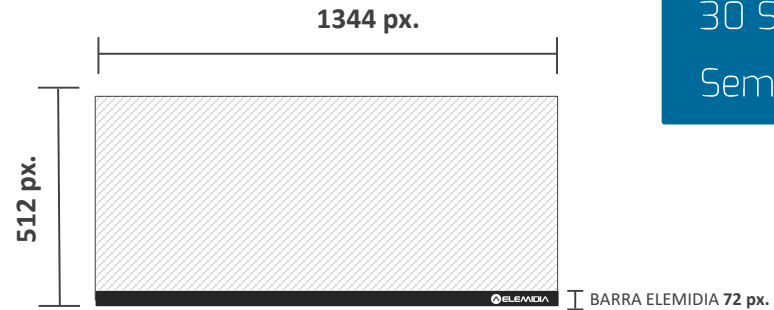

Kbps: ATÉ 20.000

ENTRADA PRINCIPAL
PÁTIO HIGIENÓPOLIS

MP4 (h264)
ATÉ 200MB
30 SEGUNDOS
Sem áudio