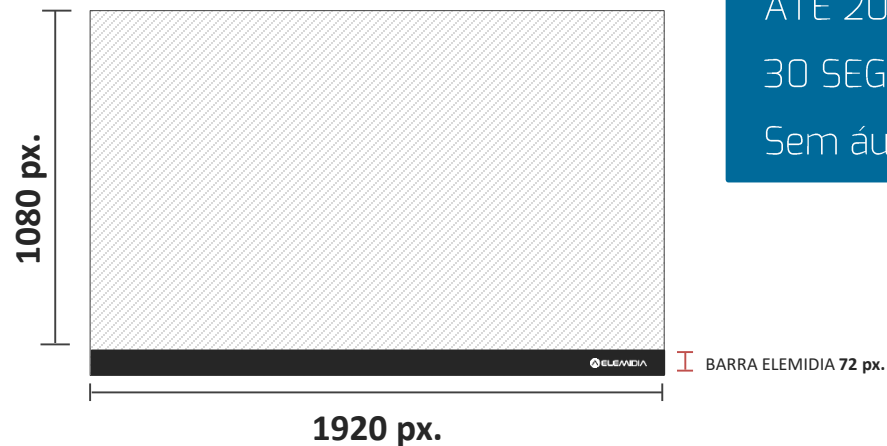

Kbps: ATÉ 20.000

EXPERIÊNCIA PRAÇA DE EVENTOS
SHOPPING ELDORADO

MP4 (h264)
ATÉ 200MB
30 SEGUNDOS
Sem áudio