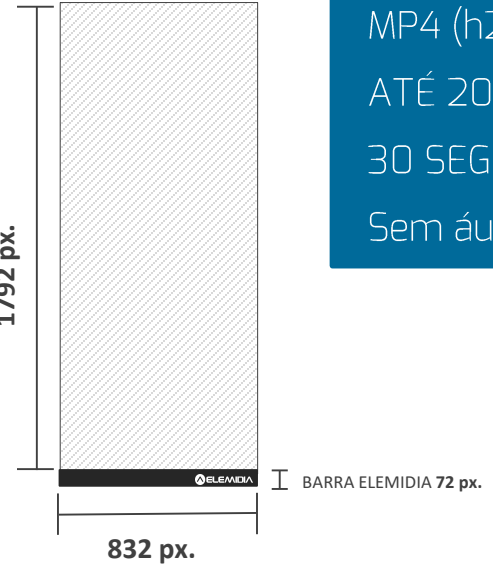

MP4 (h264)
ATÉ 200MB
15 SEGUNDOS
Sem áudio

¹ Shoppings que possuem formatos verticais e horizontais.

CIRCUITO COBERTURA - SLIM

Produção do material

Produza a vinheta no tamanho
256 px x 1024 px.

Na parte inferior, não colocar nenhuma
informação nos últimos 45px pois a
barra da Elemidia ficará por cima.

Kbps: ATÉ 20.000

CUBOS
JK IGUATEMI

3024 px.

Kbps: ATÉ 20.000

PRAÇA DO RELÓGIO
IGUATEMI FARIA LIMA

1792 px.

Kbps: ATÉ 20.000

ELEVADOR PANORÂMICO
SHOPPING LEBLON

MP4 (h264)
ATÉ 200MB
30 SEGUNDOS
Sem áudio

REGRAS PARA O
FECHAMENTO
DO ARQUIVO DE
SHOPPINGS:

FORMATO: **MP4** (CODEC H264)

FRAMES: **30 fps**

TEMPO: **15" COBERTURA**
30" EXPERIÊNCIA

PESO: **MÁX 200 MB**

SOM: **SEM ÁUDIO**