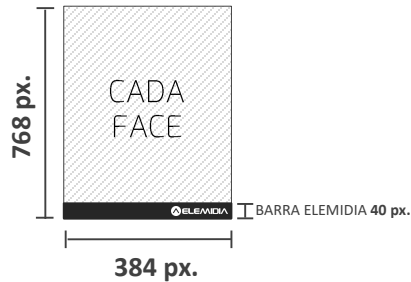

CURCUITO EXPERIÊNCIA

1536 px.