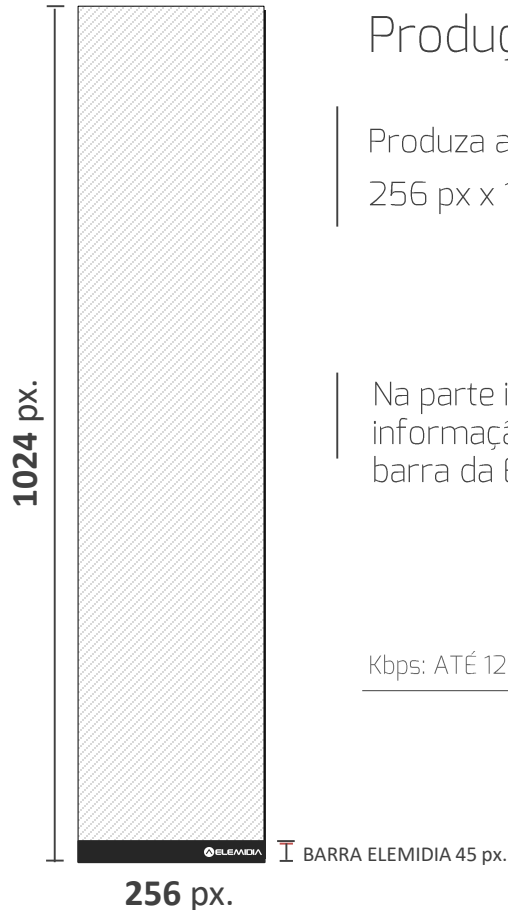

MP4 (h264)
ATÉ 200MB
15 SEGUNDOS
Sem áudio

¹ Shoppings que possuem formatos verticais e horizontais.

CIRCUITO COBERTURA - SLIM

Produção do material

Produza a vinheta no tamanho
256 px x 1024 px.

Na parte inferior, não colocar nenhuma
informação nos últimos 45px pois a
barra da Elemidia ficará por cima.

Kbps: ATÉ 12.000

MP4 (h264)

ATÉ 200MB

15 SEGUNDOS

Sem áudio

CIDADE JARDIM

CURCUITO EXPERIÊNCIA

1536 px.