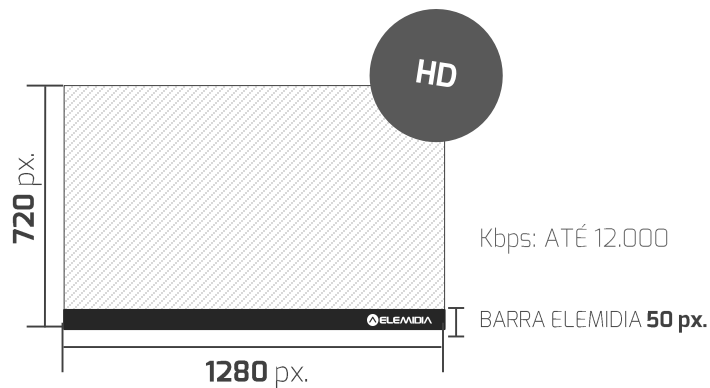

CIRCUITO COBERTURA - TELAS HORIZONTAIS

PÁTIO BRASIL SHOPPING
PÁTIO DOM LUIS
SHOPPING DEL PASSEO H/V¹
SHOPPING MANAÍRA H/V
ALTIPLANO H/V
MIRAMAR SHOPPING
PÁTIO PAULISTA H/V
ITAMARACÁ MALL