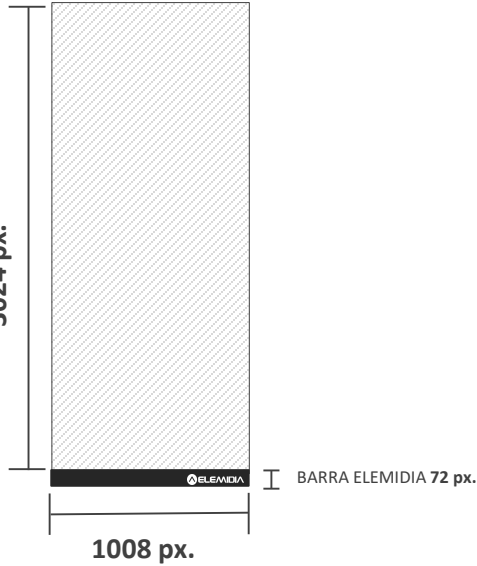

Kbps: ATÉ 20.000

CUBOS
JK IGUATEMI

3024 px.