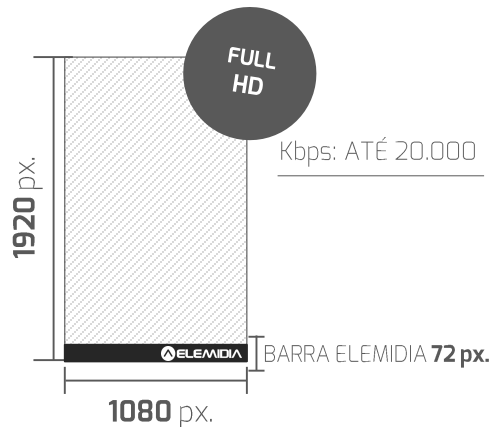

CIRCUITO COBERTURA - TELAS VERTICAIS

GRAMADO MALL
SHOPPING DEL PASSEO H/V¹
IGUATEMI FORTALEZA
SHOPPING BENFICA
IANDÊ SHOPPING CAUCAIA
GRAND SHOPPING
SHOPPING MANAÍRA H/V
ALTIPLANO H/V
TAMBIÁ SHOPPING
PAINEIRAS CENTER
SHOPPING DA GÁVEA

SHOPPING BARRA
SALVADOR SHOPPING
SHOPPING BELA VISTA
SHOPPING ITAIGARA
PÁTIO PAULISTA H/V
SHOPPING GRANJA OLGA

IGUATEMI FARIA LIMA
JK IGUATEMI H/V
MARKET PLACE
PÁTIO HIGIENÓPOLIS H/V
IGUATEMI ALPHAVILLE
IGUATEMI BRASÍLIA
IGUATEMI GALLERIA
IGUATEMI CAMPINAS
IGUATEMI ESPLANADA
IGUATEMI RIBEIRÃO

SANTANA PARQUE SHOPPING
SHOPPING TABOÃO
SHOPPING LEBLON
VIA PARQUE SHOPPING
SHOPPING GRANDE RIO
CARIOCA SHOPPING
BOULEVARD BH
BOULEVARD BRASILIA

MP4 (h264)

ATÉ 200MB

15 SEGUNDOS

Sem áudio

¹ Shoppings que possuem formatos verticais e horizontais.