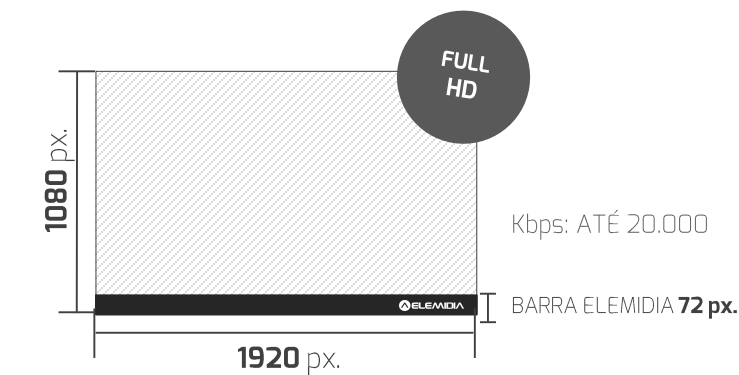

JK IGUATEMI
PÁTIO HIGIENÓPOLIS

MP4 (h264)
ATÉ 200MB
15 SEGUNDOS
Sem áudio

¹ Shoppings que possuem formatos verticais e horizontais.