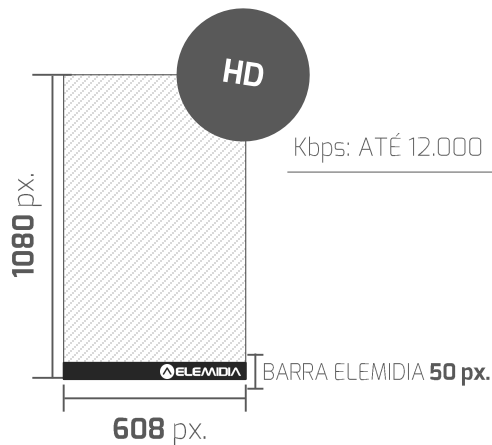

CIRCUITO COBERTURA - TELAS VERTICAIS

GRAMADO MALL
SHOPPING DEL PASSEO H/V¹
IGUATEMI FORTALEZA
SHOPPING BENFICA
IANDÊ SHOPPING CAUCAIA
GRAND SHOPPING
SHOPPING MANAÍRA H/V
ALTIPLANO H/V
TAMBIÁ SHOPPING
PAINEIRAS CENTER
SHOPPING DA GÁVEA

SHOPPING BARRA
SALVADOR SHOPPING
SHOPPING BELA VISTA
SHOPPING ITAIGARA
PÁTIO PAULISTA H/V
SHOPPING GRANJA OLGA

IGUATEMI FARIA LIMA
JK IGUATEMI H/V
MARKET PLACE
PÁTIO HIGIENÓPOLIS H/V
IGUATEMI ALPHAVILLE
IGUATEMI BRASÍLIA
IGUATEMI GALLERIA
IGUATEMI CAMPINAS
IGUATEMI ESPLANADA
IGUATEMI RIBEIRÃO

SANTANA PARQUE SHOPPING
SHOPPING TABOÃO
SHOPPING LEBLON
VIA PARQUE SHOPPING
SHOPPING GRANDE RIO
CARIOCA SHOPPING
BOULEVARD BH
BOULEVARD BRASILIA

MP4 (h264)

ATÉ 200MB

15 SEGUNDOS

Sem áudio

¹ Shoppings que possuem formatos verticais e horizontais.