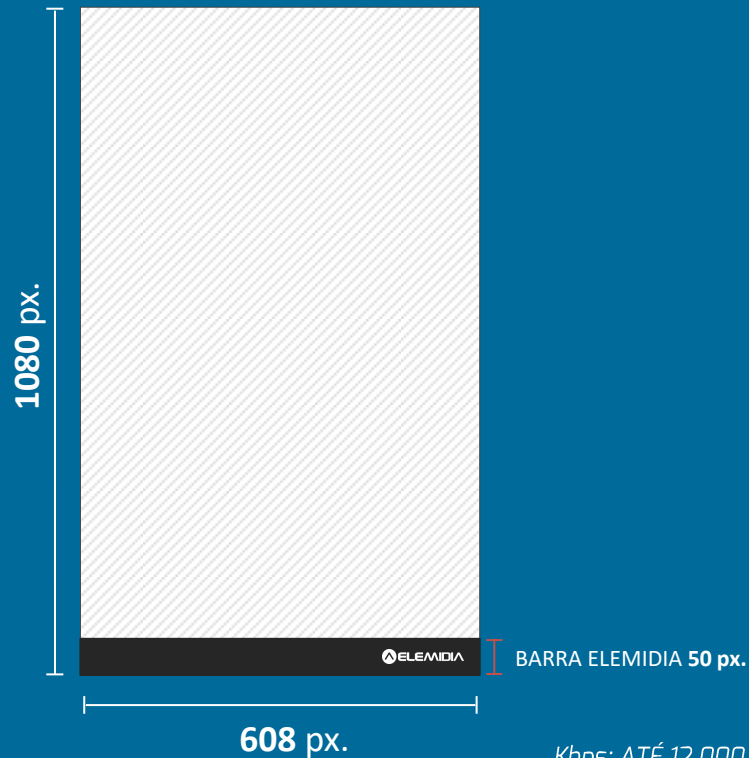

SHOPPINGS VERTICAL