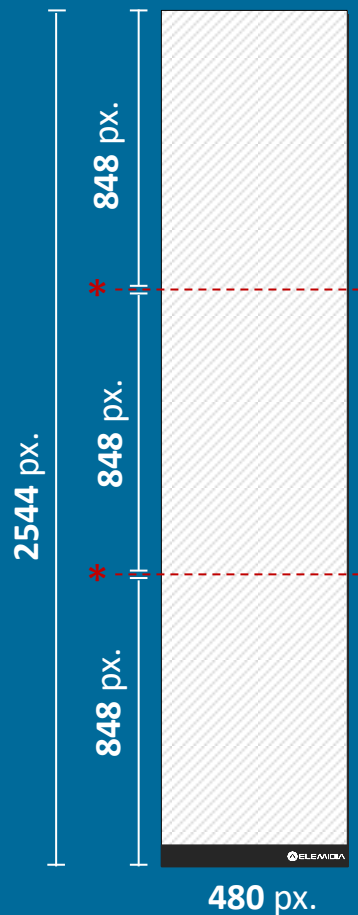

SANTOS
MIRAMAR SHOPPING

SÃO PAULO
PÁTIO PAULISTA H/V

VALINHOS
ITAMARACÁ MALL

¹ Shoppings que possuem formatos verticais e horizontais

SHOPPING CIDADE JARDIM SLIM

Produção do material

Produza a vinheta no tamanho
480 x 2544 px.

Após finalizar a produção, exporte
a vinheta rotacionada -90°
1920 x 480 px.

* Evite informações importantes
(textos, logos, etc) na área
de divisões das telas.

Kbps: ATÉ 12.000

REGRAS PARA O
FECHAMENTO
DO ARQUIVO