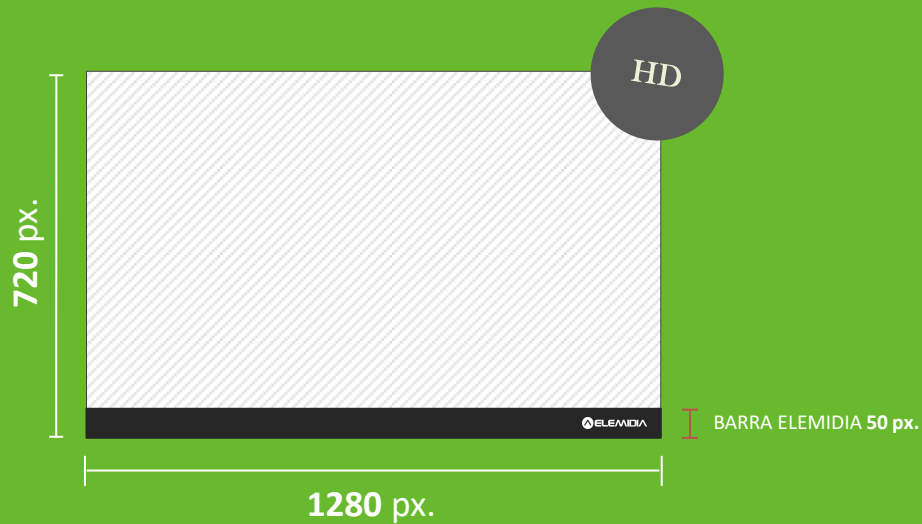

SHOPPINGS HORIZONTAL

Kbps: ATÉ 12.000