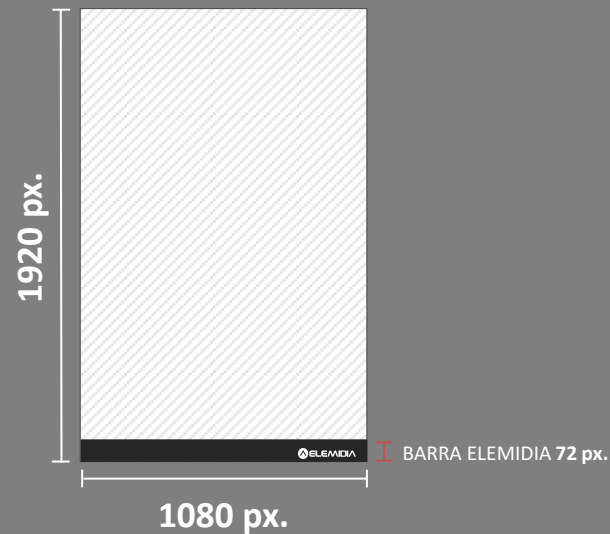

CIRCUITO COBERTURA

TELAS VERTICAIS

MP4 (h264)

ATÉ 200MB

15 SEGUNDOS

Kbps: ATÉ 20.000

Sem áudio