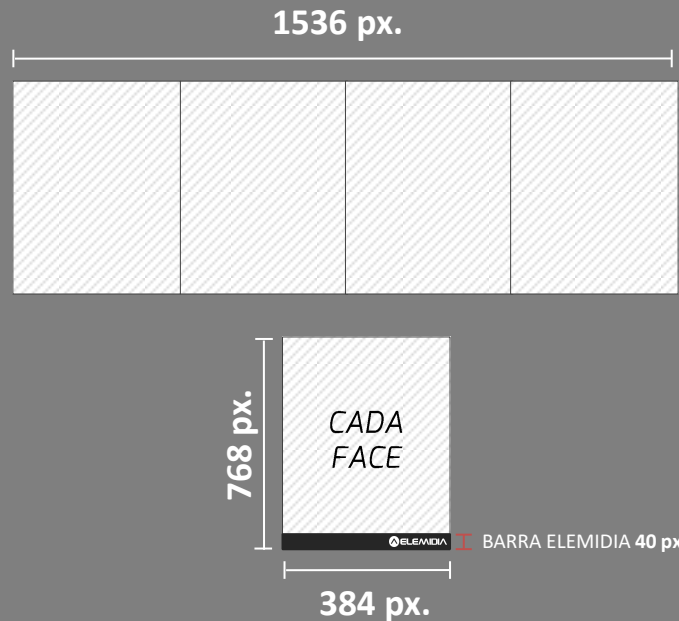

FORMATO: **MP4** (CODEC H264)

FRAMES: **30 fps**

TEMPO: **15 SEGUNDOS**

PESO: **MÁX 20 MB**

SOM: **SEM ÁUDIO**

Kbps: **ATÉ 12.000**

IGUATEMI

ESPECIFICAÇÕES

CIRCUITO EXPERIÊNCIA

CUBO JK IGUATEMI

MP4 (h264)

ATÉ 200MB

1 MINUTO

Kbps: ATÉ 20.000

Sem áudio

CIRCUITO EXPERIÊNCIA

MP4 (h264)

ATÉ 200MB

15 SEGUNDOS

Kbps: ATÉ 20.000

Sem áudio

BARRA ELEMIDIA 72 px. I

1920 px.

1080 px.