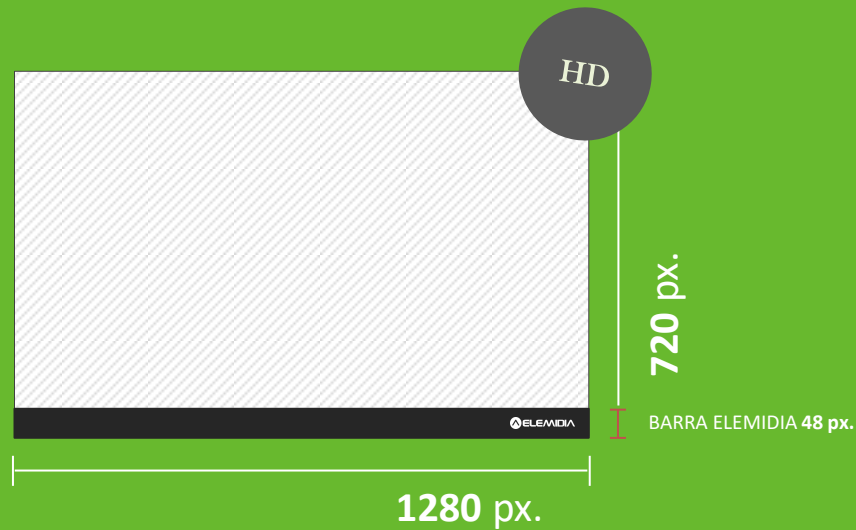

SHOPPINGS HORIZONTAL