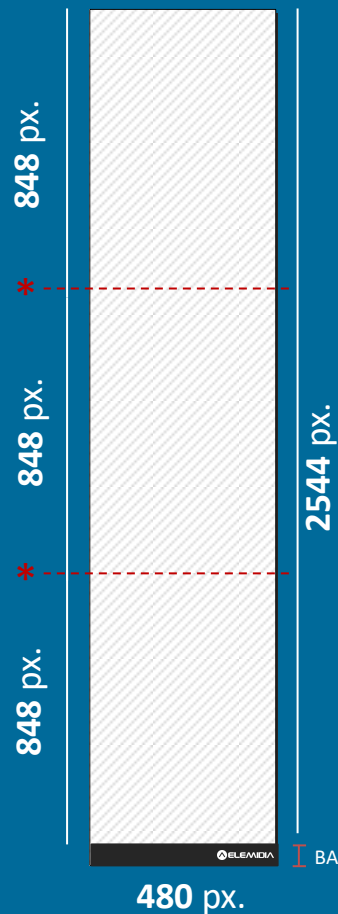

*Shoppings possuem especificações próprias (a seguir)

SHOPPINGS
VERTICAL

1080 px.

BARRA ELEMIDIA 50 px.

608 px.

SHOPPINGS VERTICAL

BELO HORIZONTE

SHOPPING DEL REY

RIO DE JANEIRO
NORTE SHOPPING

SANTOS
MIRAMAR SHOPPING

SÃO PAULO
PÁTIO PAULISTA

VALINHOS
ITAMARACÁ MALL

SHOPPING
CIDADE JARDIM
SLIM

Produção do material

Produza a vinheta no tamanho
480 x 2544 px.

Após finalizar a produção, exporte
a vinheta rotacionada -90°
1920 x 480 px.