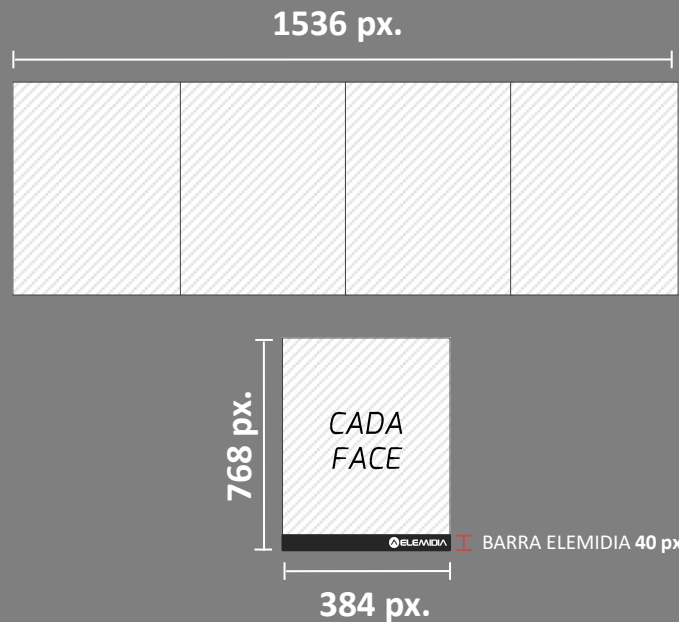

CIRCUITO EXPERIÊNCIA

CUBO JK IGUATEMI

MP4 (h264)

ATÉ 200MB

1 MINUTO