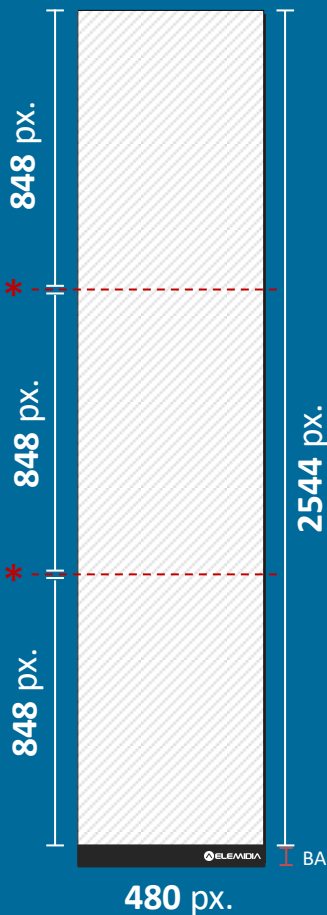

*Shoppings possuem especificações próprias (a seguir)

SHOPPINGS
VERTICAL

1080 px.

BARRA ELEMIDIA 50 px.

608 px.

SHOPPINGS VERTICAL

BELO HORIZONTE

SHOPPING DEL REY

SHOPPING
CIDADE JARDIM
SLIM

Produção do material

Produza a vinheta no tamanho
480 x 2544 px.

Após finalizar a produção, exporte
a vinheta rotacionada -90°
1920 x 480 px.

* Evite informações importantes
(textos, logos, etc) na área
de divisões das telas.

TELAS VERTICAIS

MP4 (h264)

ATÉ 200MB

15 SEGUNDOS

ESPECIFICAÇÕES *TÉCNICAS*