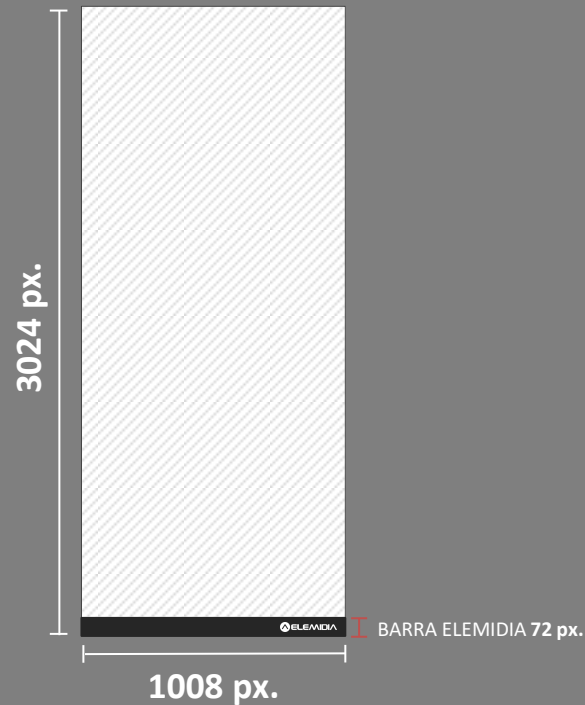

CIRCUITO
EXPERIÊNCIA

(SHOPPING IGUATEMI FARIA LIMA)
PRAÇA DO RELÓGIO

MP4 (h264)

ATÉ 200MB

1 MINUTO